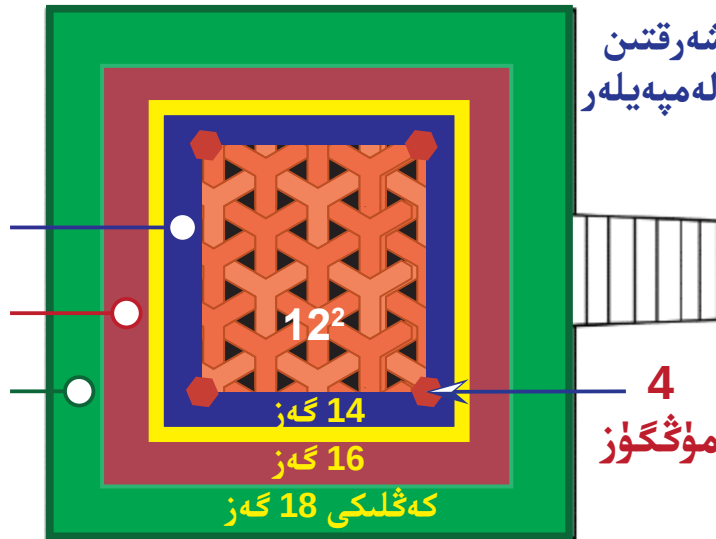

شەرقتىن  
پەلەمپەيلەر

چوڭ تەكچە - 1 گەز

كىچىك تەكچە - 1 گەز

قۇربانگاھنىڭ ئەتراپىدىكى ئۇلى - 1 گەز

4 مۇڭگۈزلەر

ئېگىزلىكى 0.5 گەز

ئېگىزلىكى 4 گەز

4 گەز

چوڭ تەكچە

پەلەمپەيلەر

2 گەز

كىچىك تەكچە

يېرىم گەزلىك  
گىرۋەك

1 گەز

قۇربانگاھنىڭ ئەتراپىدىكى ئۇلى