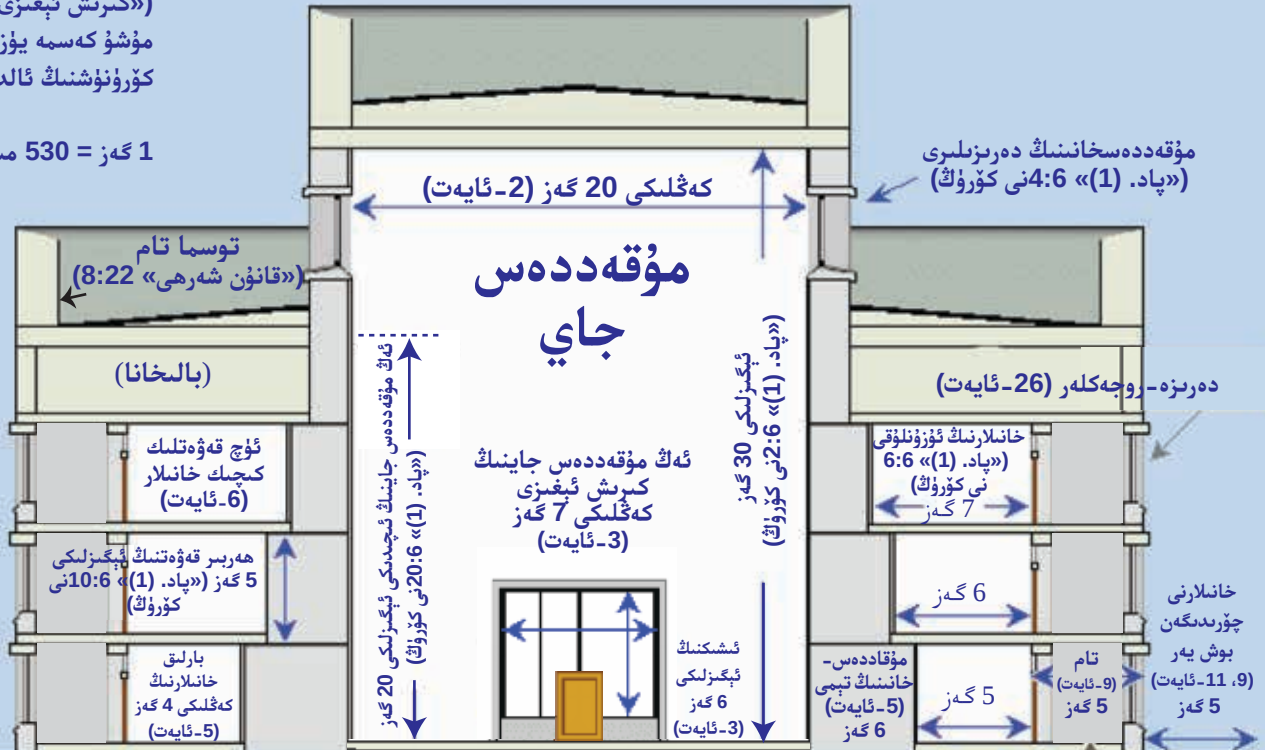

كەلگۈسىدىكى مۇقەددەس ئىبادەتخانا

مۇقەددەسخانىنىڭ ئىچكى قۇرۇلۇشى (ئەزاكىيال 41-باب)

ئىبادەتخانىنىڭ
كەسىمە يۈز كۆرۈنۈشى
«كىرىش ئېغىزى»
مۇشۇ كەسىمە يۈز
كۆرۈنۈشىنىڭ ئالدىدا

1 گەز = 530 مىللىمىتىر

مۇقەددەسخانىنىڭ ئۇلۇق سۇپىسى -- 1 خادا (6 گەز) - ئەز. 3:41