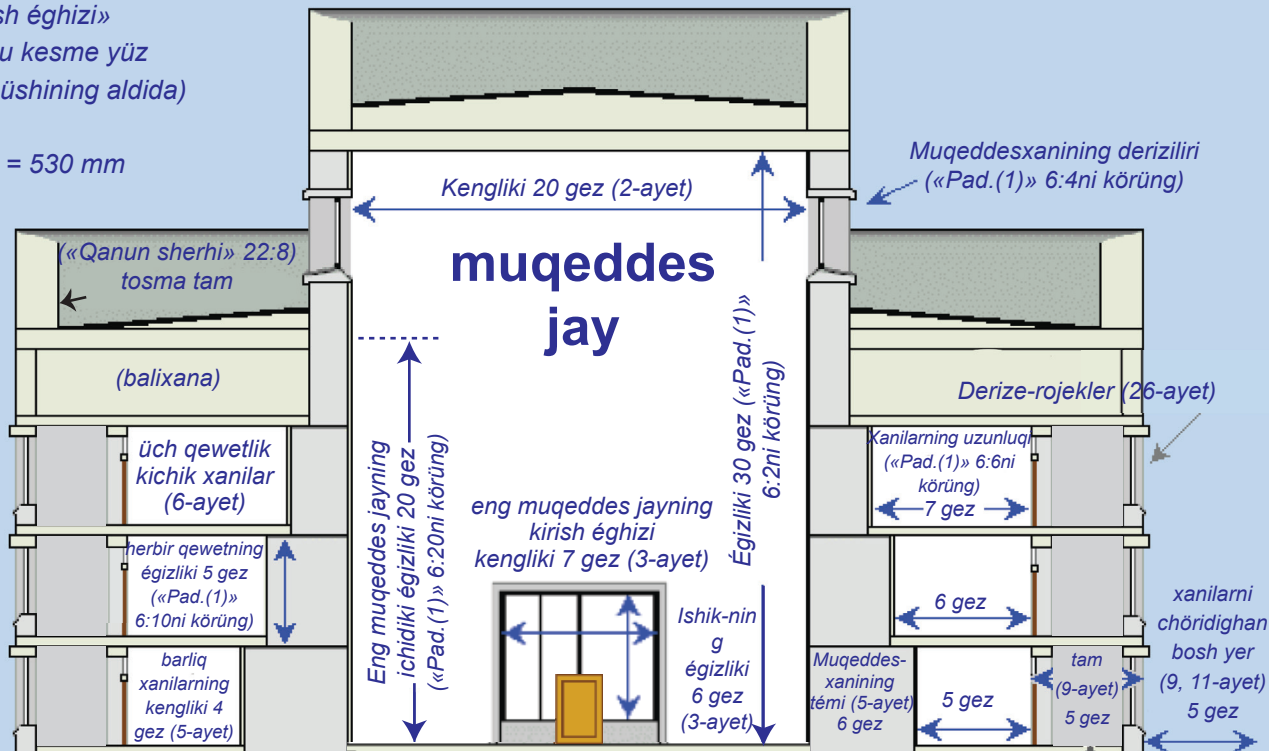

Kelgüsidiki Muqeddes Ibadetxana

(«Ezakiyal» 41-bab) Muqeddesxaning ichki quruluşi

(Ibadetxaning kesme yüz körünüshi («kirish éghizi» mushu kesme yüz körünüshining aldida)

1 gez = 530 mm

muqeddesxaning ullaq supisi -- 1 xada (6 gez) (Ez. 41:3)