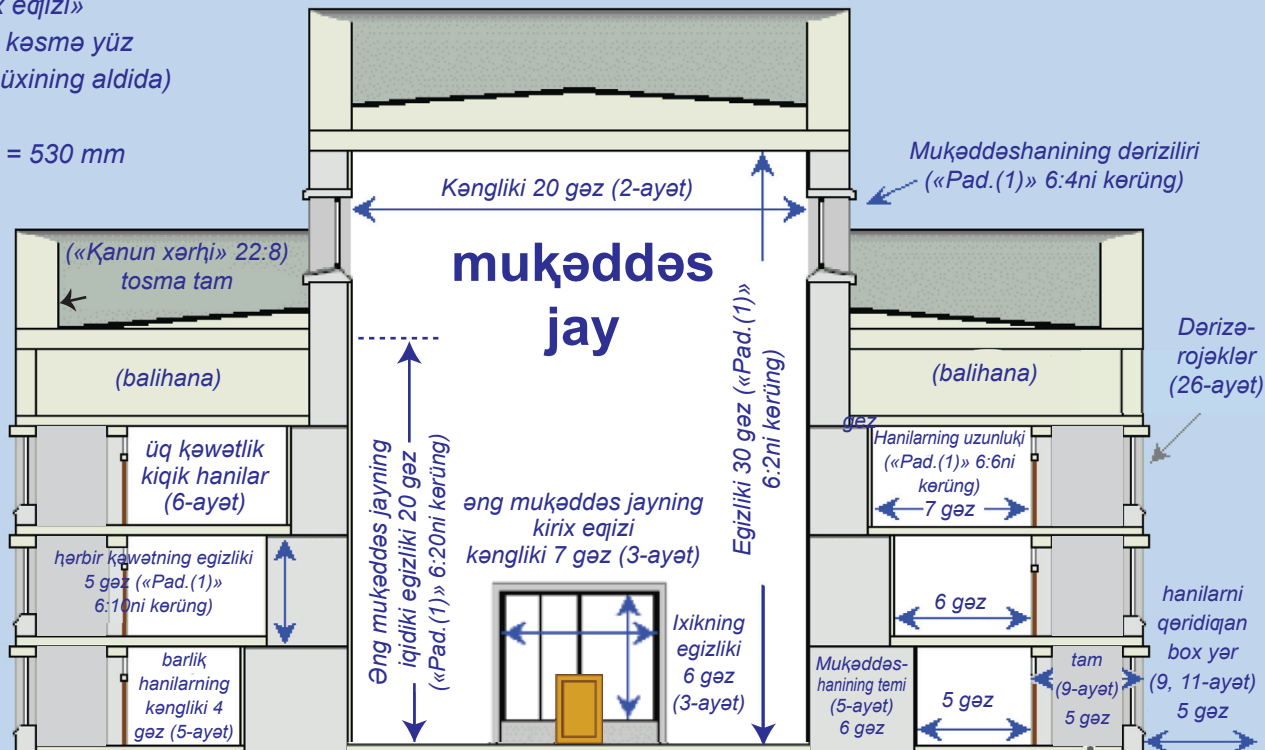

Kəlgüsidiki Muqəddəs İbadəthana

(«Əzakiyal» 41-bab) Muqəddəshanining iqli quruluşu

İbadəthanining
kəsmə yüz kərünüxi
(«kirix eqizi»
muxu kəsmə yüz
kərünüxining aldidə)

1 gez = 530 mm

müqəddəshanining ulluq supisi -- 1 hadə (6 gez) (Əz. 41:3)